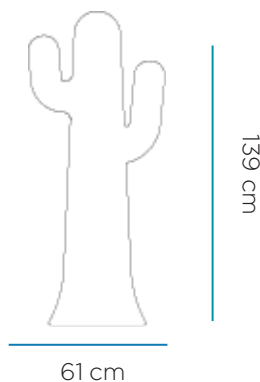

SOY SUPER FUERTE
I AM VERY STRONG

SOY LIGERO
I AM LIGHTWEIGHT

RECICLAME
RECYCLE ME

Material: Polietileno/Polyethylene

Pallet EU 80x120x180: 2 unds/units

Medidas*/Dimensions*

Packaging*

* Debido a la naturaleza del proceso las dimensiones pueden variar ligeramente
* Due to the nature of the process, dimensions can change lightly.

Peso: 7Kg

FICHA TÉCNICA DE ACABADO DATASHEET

Cable exterior, 4 metros, tubo led 120cm, frio
Outdoor cable, 4 meters, led tube 120cm, cold

ESPECIFICACIONES

SPECIFICATIONS

- Índice de protección (IP): 65
- Ingress protection: 65
- Clase de aislamiento: Doble Aislamiento
- Insulation Rating: Double insulation

ILUMINACIÓN

LIGHTING

- Tipo: LED Tube T8 120cm
- Type: LED Tube T8 120cm
- Tensión: 85-265 V
- Voltage: 85-265V
- Lúmenes: 1800lm ± 10%
- Lumens: 1800lm ± 10%
- Horas de vida: 25000h
- Life time: 25000h
- Vatios: 18W
- Watts: 18W
- Dimensiones: 30*1210mm
- Dimensions: 30*1210mm
- Nº Leds: 96
- Nº Leds: 96
- Tiempo de calentamiento: <2s
- Warm-up time: <2s
- Regulable: No
- Dimmable: No
- Temperatura de operación: -20 a 45°C
- Operating temperature: -20 to 45 °C
- Acceso: Roscado
- Access: Threaded base
- Casquillo: G13
- Lampholder: G13
- Número: 1
- Number: 1 lamp holder
- Temperatura (K): 6000K - 6500K
- Temperature (K): 6000K - 6500K
- Ángulo de iluminación: 330°
- Angle: 330°
- Eficiencia: F
- Efficiency: F
- Factor de potencia (PF): ≥ 0,95
- Power factor (PF): ≥ 0,95
- CRI: >80RA
- CRI: >80RA
- Tiempo encendido: 0,5s
- Starting time: 0,5s
- Área de iluminación: 5,4m² @300lux
- Lighting área: 5,4m² @300lux

Alimentación

TYPE OF SUPPLY

- Tipo de cable: H05RN-F 2X1mm
- Type of cable: H05RN-F 2X1mm
- Clavija: Schuko IP44
- Plug: Schuko IP44
- Longitud cable: 4 metros
- Cable lenght: 4 meters
- Color del cable: Negro
- Colour: Black